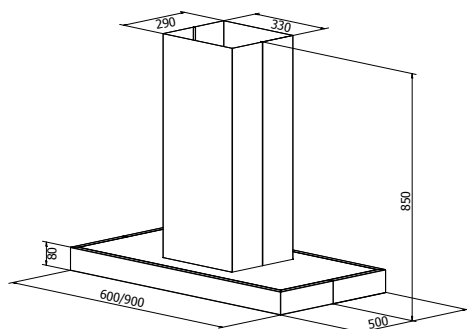

Hera

PRODUKTFOTO

MÅLSATT TEGNING

TEKNISK INFORMASJON

Energiklasse	A+
Kapasitet (m3/t)	191/222/289/435/664
Lydnivå (dBA)	34/38/44/53/63
Belysning	LED 2700-5000K
Dimensjon uttak	120/150
Installasjonspakke	125/160
POT-signal	Ja

Best.nr.	Varenavn	Bredde	Overflate
196200	Hera Sense Fritth. 60 x 8	60 cm	Børstet stål/Farge
196300	Hera Sense Fritth. 60 x 8 m/treverk	60 cm	m/treverk
196600	Hera Sense Fritth. 90 x 8	90 cm	Børstet stål/Farge
196700	Hera Sense Fritth. 90 x 8 m/treverk	90 cm	m/treverk