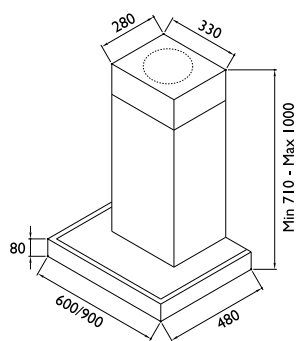

Hera

PRODUKTFOTO

MÅLSATT TEGNING

TEKNISK INFORMASJON

Energiklasse	A++/A+
Kapasitet (m ³ /t)	191/222/289/435/664
Lydnivå (dBA)	34/38/44/53/63
Belysning	LED 2700-5000K
Dimensjon uttak	120/150
Installasjonspakke	125/160
Feste fra underkant	Topp og bunn
POT-signal	Ja

Best.nr.	Varenavn	Bredde	Overflate
195200	Hera Sense Veggh. 60 x 8	60 cm	Børstet stål/Farge
195300	Hera Sense Veggh. 60 x 8 m/treverk	60 cm	Med treverk
195600	Hera Sense Veggh. 90 x 8	90 cm	Børstet stål/Farge
195700	Hera Sense Veggh. 90 x 8 m/treverk	90 cm	Med treverk