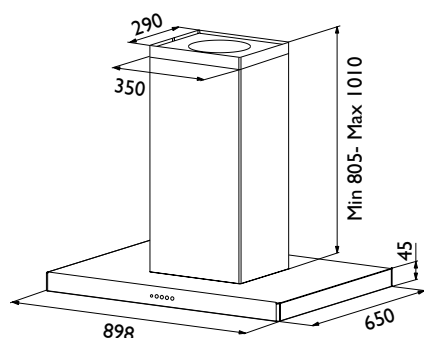

Leto

PRODUKT BILD

MÅTT BILD

TEKNISK INFORMATION

Energiklass	C
Kapacitet (m3/tim)	110/165/220/380/610
Ljudnivå (dBA)	35/44/51/61/72
Belysning	4 x LED
Dimension stos	125/160
Installationspaket	125/160
POT-signal	Ja

Best.nr	Artikel benämning	Bredd	Yta
5604	Leto 90 standardventilation	89,8 cm	Stål
5618	Leto 90 standardventilation SAFE (SV)	89,8 cm	Stål
5612	Leto 90 extern motor/centralventilation	89,8 cm	Stål
5608	Leto 90 balanserad/gemensam ventilation	89,8 cm	Stål
5622	Leto 90 balanserad ventilation SAFE (SV)	89,8 cm	Stål