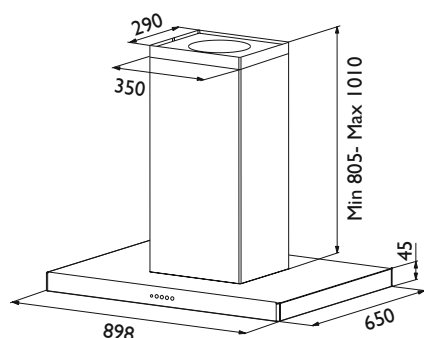

Leto

PRODUKTFOTO

MÅLSATT TEGNING

TEKNISK INFORMASJON

Energiklasse	C
Kapasitet (m ³ /t)	110/165/220/380/610
Lydnivå (dBA)	35/44/51/61/72
Belysning	4 x LED
Dimensjon uttak	120/150
Installasjonspakke	125/160
POT-signal	Ja

Best.nr.	Varenavn	Bredde	Overflate
5604	Leto normalventilasjon	89,8 cm	Stål
5618	Leto normalventilasjon SAFE KV	89,8 cm	Stål
5612	Leto ekstern motor/sentralventilasjon	89,8 cm	Stål
5608	Leto balansert/fellesavtrekk	89,8 cm	Stål
5622	Leto balansert ventilasjon SAFE KV	89,8 cm	Stål