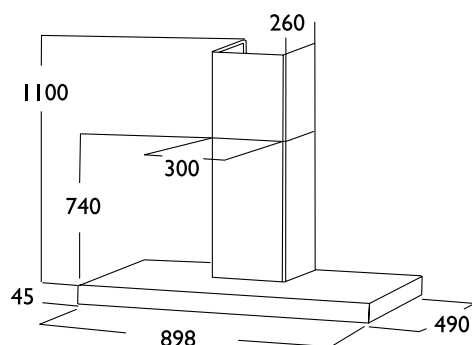

Leto

PRODUKT BILD

MÅTT BILD

TEKNISK INFORMATION

Energiklass	C
Kapacitet (m ³ /tim)	160/230/375/610
Ljudnivå (dBA)	36/51/61/71
Belysning	2 x LED
Dimension stos	125/160
Installationspaket	125/160
Fäste från underkant	320
POT-signal	Ja

Best.nr	Artikel benämning	Bredd	Yta
5603	Leto 90 standardventilation	89,8 cm	Stål
5617	Leto 90 standardventilation SAFE (SV)	89,8 cm	Stål
5619	Leto 90 balanserad/gemensam ventilation	89,8 cm	Stål
5609	Leto 90 balanserad/gemensam ventilation SAFE (SV)	89,8 cm	Stål
5623	Leto 90 extern motor/centralventilation	89,8 cm	Stål