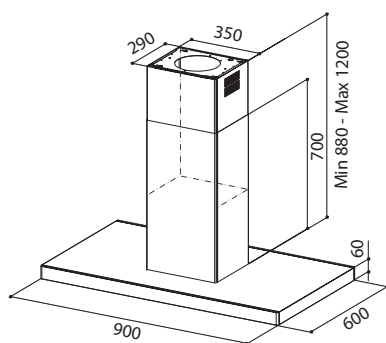

## MÅLSATT TEGNING

## TEKNISK INFORMASJON

Energiklasse	A+
Kapasitet (m <sup>3</sup> /t)	200/400/510/620/680
Lydnivå (dBA)	40/54/61/65/69
Belysning	4 x LED
Dimensjon uttak	120/150
Installasjonspakke	125/160
POT-signal	Nei

Best.nr.	Varenavn	Bredde	Overflate
5035	Look 90	90 cm	Stål/glass i front