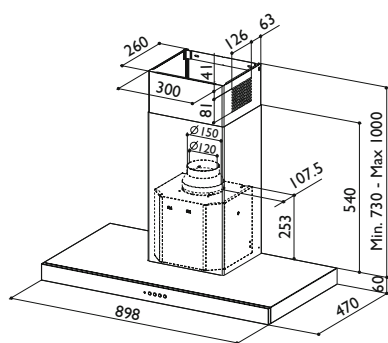

## MÅLSATT TEGNING

## TEKNISK INFORMASJON

Energiklasse	A+
Kapasitet (m <sup>3</sup> /t)	200/400/510/620/680
Lydnivå (dBA)	40/54/61/65/69
Belysning	2 x LED
Dimensjon uttak	120/150
Installasjonspakke	125/160
Feste fra underkant	320
POT-signal	Nei

Best.nr.	Varenavn	Bredde	Overflate
5034	Look 90	89,8 cm	Stål m/glass front

\* Ved forlengelse av kanal kan maks takhøyde være 330 cm.

SE MER PÅ NETT:

Scann med mobilen din

NR