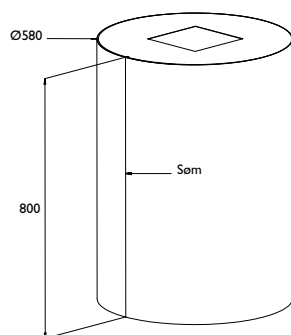

Luna

PRODUKTFOTO

MÅLSATT TEGNING

TEKNISK INFORMASJON

Energiklasse	A++
Kapasitet (m3/t)	191/222/289/435/664
Lydnivå (dBA)	34/38/44/53/63
Belysning	LED 2700-5000K
Dimensjon uttak	120/150
Installasjonspakke	125/160
POT-signal	Ja

Best.nr.	Varenavn	Bredde	Overflate
322000	Luna Sense Frith. 58 x 80	58 cm	Børstet stål/Farge

33 mm opphevet bunnplate for optimalt osopfang.
Pristillegg for matt farger, høyglans farger, PVD kobber, stål, sort stål eller messing i børstet eller høyglans utførelse.
Oppgi ventilasjonstype ved bestilling.
Oppgi alltid type motor/aggregat dersom hetten skal tilkobles dette.
Modellen har "søm" på en av sidene. Dersom komfyrvakt skal integreres kan du angi om sømmen skal være på høyre eller venstre side slik at den blir minst mulig synlig i rommet.