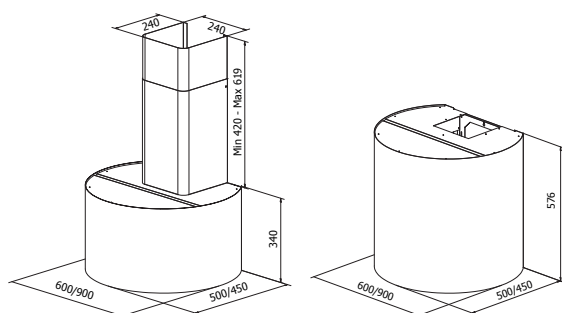

Luna

PRODUKTFOTO

MÅLSATT TEGNING

TEKNISK INFORMASJON

Energiklasse	A++/A+
Kapasitet (m ³ /t)	191/222/289/435/664
Lydnivå (dBA)	34/38/44/53/63
Belysning	LED 2700-5000K
Dimensjon uttak	120/150
Installasjonspakke	125/160
Feste fra underkant	98 mm + hettens høyde minus 10 mm
POT-signal	Ja

Best.nr.	Varenavn	Bredde	Overflate
101300	Luna Sense Veggh. 60 x 34 m/kanal	60 cm	Børstet stål/Farge
101500	Luna Sense Veggh. 60 x 57,6 u/kanal	60 cm	Børstet stål/Farge
101900	Luna Sense Veggh. 90 x 34 m/kanal	90 cm	Børstet stål/Farge
102100	Luna Sense Veggh. 90 x 57,6 u/kanal	90 cm	Børstet stål/Farge