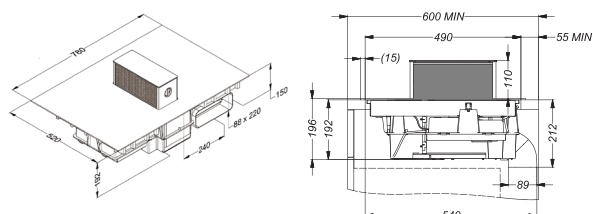

One Go

PRODUKTFOTO

MÅLSATT TEGNING

TEKNISK INFORMASJON

Energiklasse	B
Kapasitet/luftmengde (m3/t)	224-563 m3/t
Lydnivå (dBA)	51-70 dBA
Dimensjon uttak	22,2x8,8 cm
Ventilatorfårn høyde/justerbart	11,0 cm/Ja
Kokesoner	2x1850 W + 2x3000 W
Størrelse kokesoner	24,0x20,0 cm
Antall hastigheter	13
POT-signal	Ja, mot pristillegg

One Go er en svært effektiv ventilator som går i ett med platetoppen når den ikke er i bruk. Tårnet kommer opp 11 cm fra platetoppen og gir svært effektivt avtrekk gjennom høy lufthastighet. Når du ikke lager mat, forsvinner ventilatoren helt ned i platetoppen. Bryter for konsentrasjon av avtrekket til én side gir vesentlig bedre osopppfang der du trenger det som mest.

Best.nr.	Varenavn	Bredde	Overflate
5930	One Go	78 cm	Svart glass

Kapasitet i henhold til EN 61591
Lydnivå i henhold til EN 60704-2-13
*venstre og høyre
** ikke nødvendig ved førstegangskjøp

SE MER PÅ NETT: