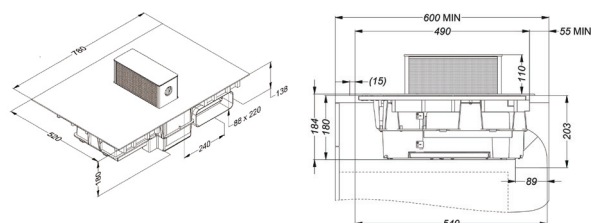

One

PRODUKTFOTO

reddot design award

MÅLSATT TEGNING

One er et prisvinnende smykke på kjøkkenet, med ventilator og platetopp i ett. Ventilatoren kommer 11 cm opp fra platetoppen og gir svært effektiv avtrekk gjennom høy lufthastighet. Når du ikke lager mat, forsvinner ventilatoren helt ned i platetoppen. Bryter for konsentrasjon av avtrekket til én side gir vesentlig bedre osoppfang der du trenger det som mest. One har automatisk bro-funksjon, grillfunksjon samt hold-varm funksjon.

TEKNISK INFORMASJON

Energiklasse	B
Kapasitet/luftmengde (m3/t)	224-563 m3/t
Lydnivå (dBa)	51-70 dBa
Dimensjon uttak	22,2x8,8 cm
Ventilatorfårn høyde/justerbart	11,0 cm/Ja
Kokesoner	4x3700 W
Størrelse kokesoner	24,0x20,0 cm
Antall hastigheter	13
POT-signal	Ja, mot pristillegg

Best.nr.	Varenavn	Bredde	Overflate	Pris
5900	One	78 cm	Svart glass	49 330

Kapasitet i henhold til EN 61591
Lydnivå i henhold til EN 60704-2-13
*venstre og høyre
** ikke nødvendig ved førstegangskjøp

SE MER PÅ NETT: