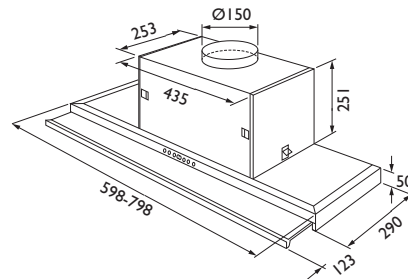

Optima

PRODUKTINFO

Optima er en eksklusiv uttrekksventilator i stål med filter i rustfritt stål. Ventilatoren monteres i skap med bunnplate.

TEKNISK INFORMASJON:

Energiklasse	A
Kapasitet (m ³ /t)	290/410/560/700
Lydnivå (dBA)	53/60/66/69
Belysning	2 x 3 W LED
Dimensjon uttak	120/150
Installasjonspakke	125/160
POT-signal	Nei

VENTILASJONSTYPER

NR

PRODUKTFOTO

MÅLSATTE TEGNINGER

Best.nr.	Varenavn	Bredde	Overflate
7930	Optima 60	59,8 cm	Stål
7931	Optima 80	79,8 cm	Stål