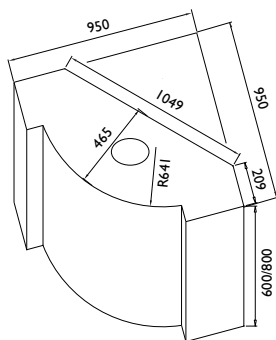

Orion

PRODUKTFOTO

MÅLSATT TEGNING

TEKNISK INFORMASJON

Energiklasse	A+
Kapasitet (m3/t)	191/222/289/435/664
Lydnivå (dBA)	34/38/44/53/63
Belysning	LED 2700-5000K
Dimensjon uttak	120/150
Installasjonspakke	125/160
Feste fra underkant	Festes i skråvegg el. list over hj.
POT-signal	Ja

Best.nr.	Varenavn	Bredde	Overflate
137200	Orion Sense Hjørne 95 x 60	95 cm	Stål/Farge
137500	Orion Sense Hjørne 95 x 80	95 cm	Stål/Farge

Oppgi dybden på tilstøtende overskap: 280 mm, 300 mm, 312 mm eller 330 mm.
Sidebeslag leveres i valgfri NCS eller PVD-metall uten ekstra kostnad.
50 mm opphevet bunnplate for optimalt osopfang.
Pristillegg for matt farger, høyglans farger, PVD kobber, stål, sort stål eller messing i børstet eller høyglans utførelse.
Oppgi ventilasjonstype ved bestilling.
Oppgi alltid type motor/aggregat dersom hetten skal tilkobles dette.