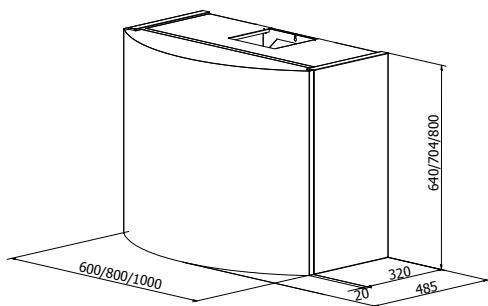

Orion

PRODUKTFOTO

MÅLSATT TEGNING

TEKNISK INFORMASJON

Energiklasse	A++/A+
Kapasitet (m ³ /t)	191/222/289/435/664
Lydnivå (dBA)	34/38/44/53/63
Belysning	LED 2700-5000K
Dimensjon uttak	120/150
Installasjonspakke	125/160
Feste fra underkant	98 mm + hetstens høyde minus 10 mm
POT-signal	Ja

Best.nr.	Varenavn	Bredde	Overflate
135200	Orion Sense Veggh. 60 x 64	60 cm	Børstet stål/Farge
135800	Orion Sense Veggh. 60 x 70,4	60 cm	Børstet stål/Farge
135500	Orion Sense Veggh. 60 x 80	60 cm	Børstet stål/Farge
136200	Orion Sense Veggh. 80 x 64	80 cm	Børstet stål/Farge
136800	Orion Sense Veggh. 80 x 70,4	80 cm	Børstet stål/Farge
136500	Orion Sense Veggh. 80 x 80	80 cm	Børstet stål/Farge
134100	Orion Sense Veggh.100 x 64	100 cm	Børstet stål/Farge