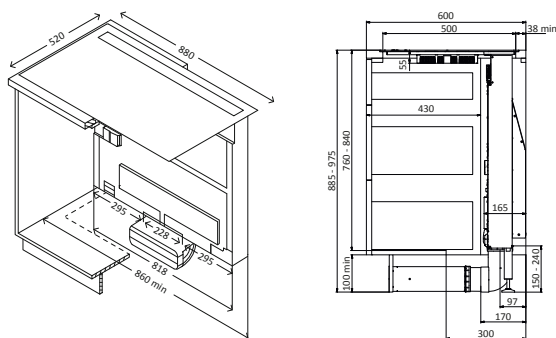

## MÅLSATT TEGNING

## TEKNISK INFORMASJON

Energiklasse	B
Kapasitet/luftmengde (m <sup>3</sup> /t)	193-691 m <sup>3</sup> /t
Lydnivå (dBa)	37-65 dBa
Dimensjon uttak	22,2x8,8 cm
Ventilatorfåm høyde/justerbart	30-20-10 cm + fritt justerbart
Kokesoner	4x3700 W
Størrelse kokesoner	24,0x20,0 cm
Antall hastigheter	5 + 3 intensive
POT-signal	Ja, mot pristillegg

Best.nr.	Varenavn	Bredde	Overflate
5913	Panorama 90	88 cm	Svart glass

Kapasitet i henhold til EN 61591  
Lydnivå i henhold til EN 60704-2-13  
\*venstre og høyre  
\*\* ikke nødvendig ved førstegangskjøp