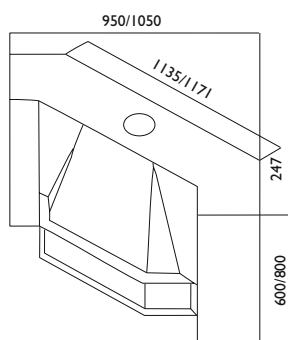

## MÅLSATT TEGNING

## TEKNISK INFORMASJON

Energiklasse	A++
Kapasitet (m <sup>3</sup> /t)	190/360/460/570/750
Lydnivå (dBA)	43/56/61/65/71
Belysning	2 x LED
Dimensjon uttak	120/150
Installasjonspakke	125/160
Feste fra underkant	Festes i skråvegg el. list over hjørne
POT-signal	Ja

Best.nr.	Varenavn	Bredde	Overflate
4032	Populær hjørne 95 x 95, h=60	95 cm	Børstet stål
4012	Populær hjørne 95 x 95, h=60	95 cm	Farge
4022	Populær hjørne 95 x 95, h= 80	95 cm	Børstet stål
4029	Populær hjørne 95 x 95, h= 80	95 cm	Farge
4000	Populær hjørne 105 x 105, h= 60	105 cm	Børstet stål
4010	Populær hjørne 105 x 105, h= 60	105 cm	Farge
4020	Populær hjørne 105 x 105, h= 80	105 cm	Børstet stål
4030	Populær hjørne 105 x 105, h= 80	105 cm	Farge