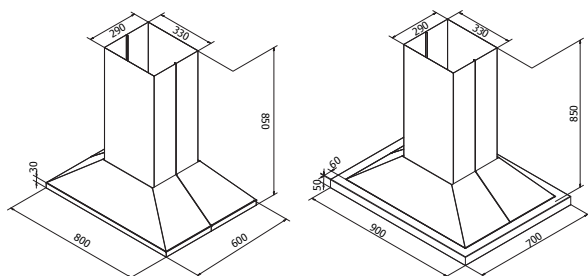

Pyramide

PRODUKTFOTO

MÅLSATT TEGNING

Med tremantel

TEKNISK INFORMASJON

Energiklasse	A+
Kapasitet (m ³ /t)	191/222/289/435/664
Lydnivå (dBA)	34/38/44/53/63
Belysning	LED 2700-5000K
Dimensjon uttak	120/150
Installasjonspakke	125/160
POT-signal	Ja

Best.nr.	Varenavn	Bredde	Overflate
304200	Pyramide Sense Frith. 80 x 21	80 cm	Børstet stål/farge
321000	Rubin Frith. 90 x 22	90 cm	Børstet stål/farge

Pristillegg for matt farger, PVD kobber, stål, sort stål eller messing i børstet utførelse.