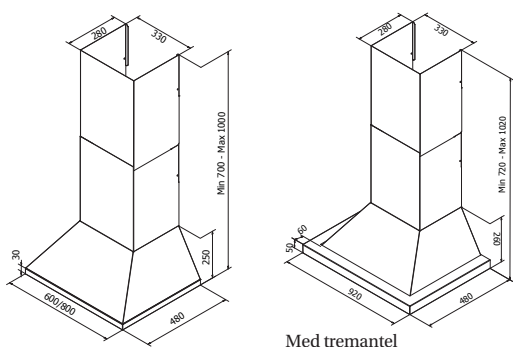

Pyramide

PRODUKTFOTO

MÅLSATT TEGNING

TEKNISK INFORMASJON

Energiklasse	A++/A+
Kapasitet (m ³ /t)	191/222/289/435/664
Lydnivå (dBA)	34/38/44/53/63
Belysning	LED 2700-5000K
Dimensjon uttak	120/150
Installasjonspakke	125/160
Feste fra underkant	98 mm + hettens høyde minus 10 mm
POT-signal	Ja

VENTILASJONSTYPER

Normalventilasjon	Ja
Resirkulasjon	Ja
Ekstern motor	Ja
Sentralventilasjon	Ja
Balansert ventilasjon	Ja
Fellesavtrekk	Ja

Pyramide er en klassisk modell med gode muligheter for skreddersøm. Den finnes i 60 og 80 cm bredde, og i 90 cm bredde dersom du ønsker den levert med trelist som passer kjøkkenfrontene dine. Hette med trelist heter Rubin. Hettene kan leveres i børstet stål, kobber, messing, sort stål eller i valgfri NCS-farge. Leveres for alle ventilasjonsformer og fås også med integrert komfyrvakt.

Best.nr.	Varenavn	Bredde	Overflate
132000	Pyramide Sense Veggh. 60 x 25	60 cm	Børstet stål/Farge
182000	Pyramide Sense Veggh. 80 x 25	80 cm	Børstet stål/Farge
320500	Rubin Sense Veggh. 90 x 26	92 cm	Børstet stål/Farge