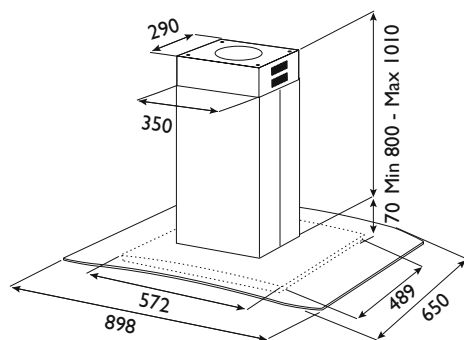

Sigma

PRODUKTFOTO

MÅLSATT TEGNING

TEKNISK INFORMASJON

Energiklasse	B
Kapasitet (m ³ /t)	300/480/640/700
Lydnivå (dBA)	54/64/69/71
Belysning	4 x LED
Dimensjon uttak	120/150
Installasjonspakke	125/160
POT-signal	Nei

VENTILASJONSTYPER

Normalventilasjon	Ja
Resirkulasjon	Ja
Ekstern motor	Ja
Sentralventilasjon	Ja
Balansert ventilasjon	Ja
Fellesavtrekk	Ja

Sigma er, med sin buede glasshyll og stramme preg, en elegant kjøkkenhette i stål for alle ventilasjonsformer. Sigma er 90 cm bred. Det effektive fettfilteret kommer med rengjøringsindikator og kan enkelt vaskes i oppvaskmaskin.

Best.nr.	Varenavn	Bredde	Overflate
5649	Sigma normalventilasjon	89,8 cm	Stål m/glass
5626	Sigma ekstern motor/sentralventilasjon	89,8 cm	Stål m/glass
5647	Sigma balansert/fellesavtrekk	89,8 cm	Stål m/glass