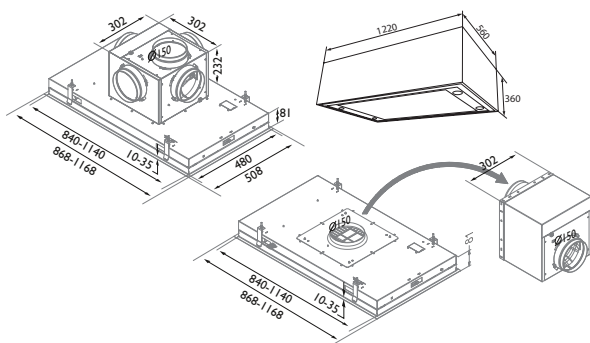

Sky

PRODUKTFOTO

MÅLSATT TEGNING

TEKNISK INFORMASJON

Energiklasse	A+
Kapasitet (m ³ /t)	287/494/659/764
Lydnivå (dBA)	37/50/58/60
Belysning	4 x LED
Dimensjon uttak	150
Installasjonspakke	160
POT-signal	Nei