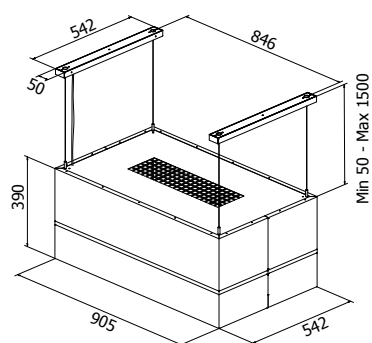

Stripe

PRODUKTFOTO

MÅLSATT TEGNING

TEKNISK INFORMASJON

Energiklasse	A+
Kapasitet (m3/t)	287/494/659/764
Lydnivå (dBA)	37/50/58/60
Belysning	4 x LED
Dimensjon uttak	-
Installasjonspakke	-
POT-signal	Nei

MULIGE TILVALG

Best.nr.	Varenavn	Bredde	Overflate
2094	Stripe 90	90,5 cm	Stål
2095	Stripe 90	90,5 cm	Farge

Dekorstripe leveres valgfri PVD metall og NCS uten uten ekstra kostnad.
40 mm opphevet bunnplate for optimalt osopplang.
Fjernkontroll og Monoblock High Performance karbonfilter inkl.
Leveres med Sky 90 cm stål, ønskes sort eller hvit må dette spesifiseres.
* Ikke nødvendig ved førstegangskjøp