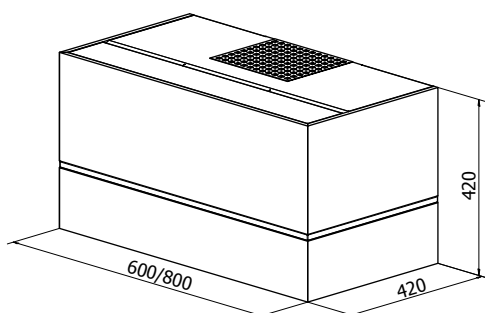

## MÅLSATT TEGNING

## TEKNISK INFORMASJON

Energiklasse	A++/A+
Kapasitet (m <sup>3</sup> /t)	191/222/289/435/664
Lydnivå (dBA)	34/38/44/53/63
Belysning	LED 2700-5000K
Dimensjon uttak	150
Installasjonspakke	160
Feste fra underkant	98 mm + hettens høyde minus 10 mm
POT-signal	Ja