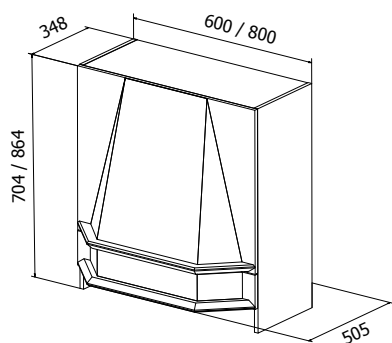

## MÅLSATT TEGNING

## TEKNISK INFORMASJON

Energiklasse	A++/A+
Kapasitet (m <sup>3</sup> /t)	191/222/289/435/664
Lydnivå (dBA)	34/38/44/53/63
Belysning	LED 2700-5000K
Dimensjon uttak	120/150
Installasjonspakke	125/160
Feste fra underkant	98 mm + hetens høyde minus 10 mm
POT-signal	Ja