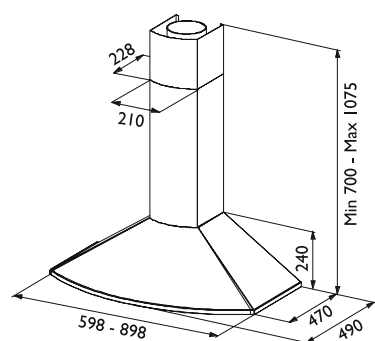

## MÅLSATT TEGNING

## TEKNISK INFORMASJON

Energiklasse	C
Kapasitet (m <sup>3</sup> /t)	125/320/395/675
Lydnivå (dBA)	32/50/62/72
Belysning	2 x LED
Dimensjon uttak	120/150
Installasjonspakke	125/160
Feste fra underkant	205
POT-signal	Nei