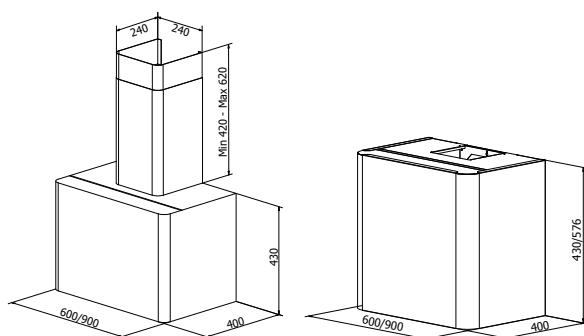

Titan

PRODUKT BILD

MÅTT BILD

TEKNISK INFORMATION

Energiklass	A++/A+
Kapacitet (m ³ /tim)	191/222/289/435/664
Ljudnivå (dBA)	34/38/44/53/63
Belysning	LED 2700-5000K
Dimension stos	120/150
Installationspaket	125/160
Fäste från underkant	98 mm + fläktens höjd minus 10 mm
POT-signal	Ja

Best.nr	Artikel benämning	Bredd	Yta
142000	Titan Sense Vägghängd 60 x 43 m/kanal	60 cm	Borstad stål/Färg
142300	Titan Sense Vägghängd 60 x 57,6 u/kanal	60 cm	Borstad stål/Färg
143000	Titan Sense Vägghängd 90 x 43 m/kanal	90 cm	Borstad stål/Färg
142900	Titan Sense Vägghängd 90 x 57,6 u/kanal	90 cm	Borstad stål/Färg