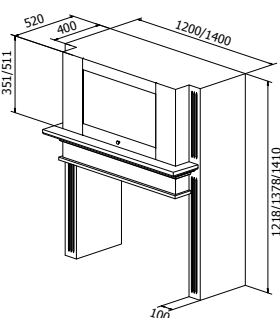

## MÅLSATT TEGNING

Mellom overskap

Ned til benk

## TEKNISK INFORMASJON

Energiklasse	A+
Kapasitet (m <sup>3</sup> /t)	191/222/289/435/664
Lydnivå (dBA)	34/38/44/53/63
Belysning	LED 2700-5000K
Dimensjon uttak	120/150
Installasjonspakke	125/160
Feste fra underkant	98 mm + hetten høyde minus 10 mm
POT-signal	Ja