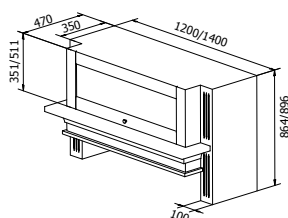

MÅLSATT TEGNING

Mellom overskap