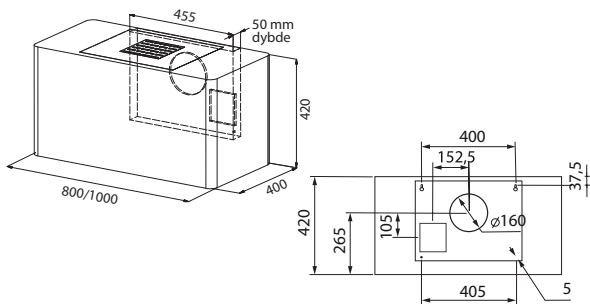

## MÅLSATT TEGNING

Festebrakett sett bakfra

## TEKNISK INFORMASJON

Energiklasse	A+
Kapasitet (m <sup>3</sup> /t)	191/222/289/435/664
Lydnivå (dBA)	34/38/44/53/63
Belysning	LED 2700-5000K
Dimensjon uttak	120/150
Installasjonspakke	125/160
Feste fra underkant	Se brakett
POT-signal	Ja