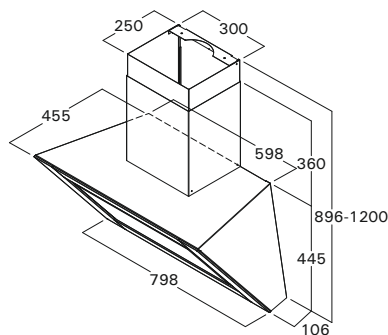

Unique

PRODUKTFOTO

MÅLSATT TEGNING

TEKNISK INFORMASJON

Energiklasse	A+
Kapasitet (m ³ /t)	220/320/560/760
Lydnivå (dBA)	42/52/62/67
Belysning	LED
Dimensjon uttak	160
Installasjonspakke	160
Feste fra underkant	204 og 364
POT-signal	Ja