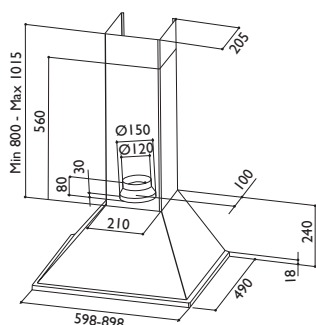

Vega

PRODUKTFOTO

MÅLSATT TEGNING

TEKNISK INFORMASJON

Energiklasse	B
Kapasitet (m ³ /t)	260/390/560
Lydnivå (dBA)	53/63/70
Belysning	2 x LED
Dimensjon uttak	120/150
Installasjonspakke	125/160
Feste fra underkant	210
POT-signal	Nei

VENTILASJONSTYPER

Normalventilasjon	Ja
Resirkulasjon	Ja
Ekstern motor	Nei
Sentralventilasjon	Nei
Balansert ventilasjon	Nei
Fellesavtrekk	Nei

Vega er en tradisjonsrik og klassisk vegghengt kjøkkenhette i rustfritt stål, som glir elegant inn i mange interiører. Du får den i både 60 og 90 cm bredde, og hetten plasseres fritt på veggen. Det effektive fettfilteret kan enkelt tas av for rengjøring - også i oppvaskmaskinen. Vega passer for normalventilasjon eller resirkulasjon.

Best.nr.	Varenavn	Bredde	Overflate
5071	Vega 60	59,8 cm	Stål
5072	Vega 90	89,8 cm	Stål

* Ved forlengelse av kanal kan maks takhøyde være 330 cm.

SE MER PÅ NETT:

Scann med mobilen din