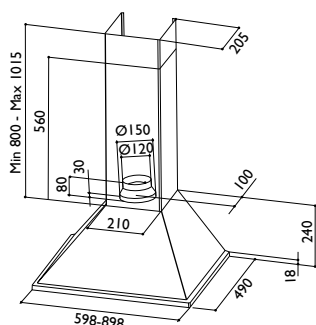

## TEKNISK INFORMATION

Energiklass	B
Kapacitet (m <sup>3</sup> /tim)	260/390/560
Ljudnivå (dBA)	53/63/70
Belysning	2 x LED
Dimension stos	120/150
Installationspaket	125/160
Fäste från underkant	210
POT-signal	Nej

Best.nr	Artikel benämning	Bredd	Yta
5071	Vega 60	59,8 cm	Stål
5072	Vega 90	89,8 cm	Stål

\* När kanalen förlängs kan den maximala takhöjden vara 330 cm.

LÄS MER PÅ NÄTET:

Skanna med mobilen

SR