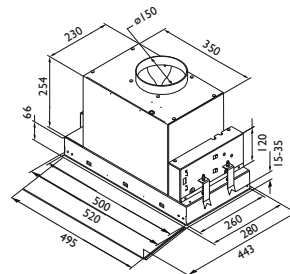

## TEKNISK INFORMASJON:

Energiklasse	A
Kapasitet (m3/t)	257/426/564/652
Lydnivå (dBA)	39/51/58/61
Belysning	1 x 15 W TL8
Dimensjon uttak	150
Installasjonspakke	160
POT-signal	Nei

## MÅLSATTE TEGNINGER

Best.nr.	Varenavn	Bredde	Overflate
5912	Vela	52 cm	Hvitt glass