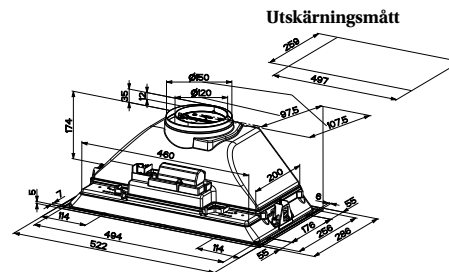

TEKNISK INFORMATION

Energiklass	B
Kapacitet (m ³ /tim)	180/270/390
Ljudnivå (dBA)	54/62/70
Belysning	2 x LED
Dimension stös	120/150
Installationspaket	125/160
POT-signal	Nej

VENTILATIONSTYPER

SR

PRODUKTBILD

MÅTTBILD

Best.nr	Artikel benämning	Bredd	Yta
7936	Venus 60	52,2 cm	Svart stål