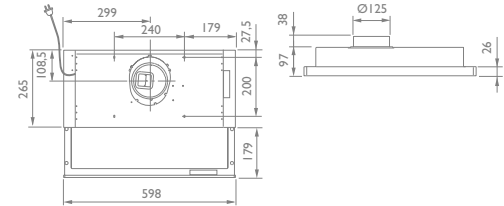

PRODUKTFOTO

MÅLSATTE TEGNINGER

Best.nr.	Varenavn	Bredde	Finish
8157	392-12 balanceret ventilation	59,8 cm	Hvid/aluminium
8164	392-16 Ekstern motor/centralventilation	59,8 cm	Hvid/aluminium
9260	Installationspakke	125 mm	-
8086	Hurtigkobling fra Villavent til Flexitmotor*	-	-
8085	Manuel koblingsboks fra Villavent**	-	-