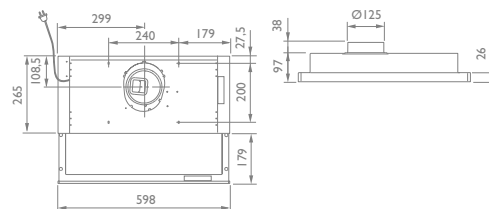

PRODUKTFOTO

MÅLSATTE TEGNINGER

Best.nr.	Varenavn	Bredde	Finish
8157	392-12 balanceret ventilation	59,8 cm	Hvid/aluminium
8164	392-16 Ekstern motor/centralventilation	59,8 cm	Hvid/aluminium