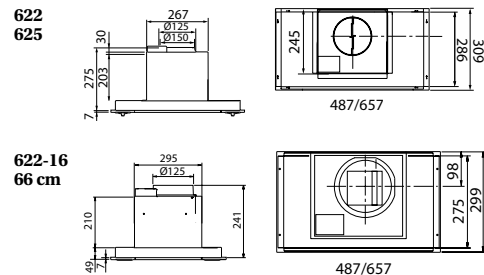

622 & 625

PRODUKTINFO

622 og 625 er enheder i sølvgrå udførelse som leveres med POT-signal. Udskæringsmål for enhed med bredde 49 er 449 x 293 mm, og enheder med bredde 66 er 621 x 293 mm.

TEKNISK INFORMATION:

Energiklasse	A
Kapacitet (m3/t)	115/175/231/359/723
Lydniveau (dBA)	34/41/46/55/69
Belysning	2 x LED
Mål udtag	125/160
Installationspakke	125/160
POT-signal	Ja

VENTILATIONSTYPER

PRODUKTFOTO

MÅLSATTE TEGNINGER

PRISLISTE:

Best.nr.	Varenavn	Bredde	Finish
8119	625 M/motor for normalventilation	49 cm	Sølvgrå
8027	622-16 Ekstern motor/centralventilation	49 cm	Sølvgrå
8056	622-12 Balanceret ventilation	49 cm	Sølvgrå
8120	625 M/motor for normalventilation	66 cm	Sølvgrå
8028	622-16 Ekstern motor/centralventilation	66 cm	Sølvgrå
8057	622-12 Balanceret ventilation	66 cm	Sølvgrå