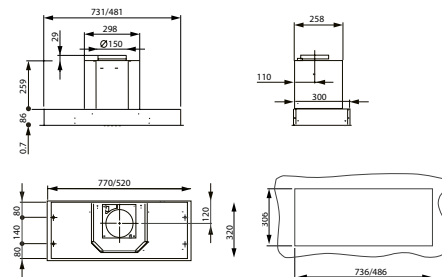

TEKNISK INFORMATION:

Energiklasse	A
Kapacitet (m ³ /t)	294/410/565/660
Lydniveau (dBA)	50/59/65/69
Belysning	2 x LED-skiner
Mål udtag	120/150
Installationspakke	125/160
POT-signal	Nej

VENTILATIONSTYPER

NR

PRODUKTFOTO

MÅLSATTE TEGNINGER

<i>Best.nr.</i>	<i>Varenavn</i>	<i>Bredde</i>	<i>Finish</i>
7925	Aria 60	52 cm	Stål
7927	Aria 60	52 cm	Hvid
7926	Aria 80	77 cm	Stål
7928	Aria 80	77 cm	Hvid
9260	Installationspakke	125 mm	-
9261	Installationspakke	160 mm	-
9250	Kulfilter	-	-