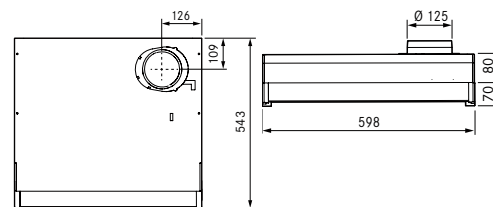

PRODUKTFOTO

MÅLSATTE TEGNINGER

Best.nr.	Varenavn	Bredde	Finish
8177	Classic balanceret ventilation/kollektiv ventilation	59,8 cm	Hvid