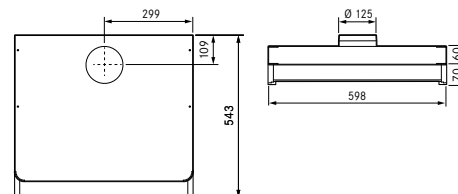

PRODUKTFOTO

MÅLSATTE TEGNINGER

<i>Best.nr.</i>	<i>Varenavn</i>	<i>Bredde</i>	<i>Finish</i>
8178	Edge balanceret ventilation/kollektiv ventilation	59,8 cm	Hvid
8179	Edge balanceret ventilation/kollektiv ventilation	59,8 cm	Stål
9260	Installationspakke	125 mm	-