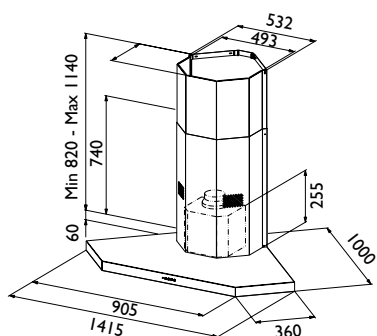

## TEGNING MED MÅL

Væg målet fra hjørne til kanal er 385 mm

## TEKNISK INFORMATION

|                               |                 |
|-------------------------------|-----------------|
| Energiklasse                  | D               |
| Kapacitet (m <sup>3</sup> /t) | 300/480/620/700 |
| Lydniveau (dBA)               | 54/64/69/71     |
| Belysning                     | 4 x 20W halogen |
| Mål udtag                     | 150             |
| Installationspakke            | 160             |
| Fastgøres nedefra             | 350             |
| POT-signal                    | Nej             |

**Geo** er en stilren hjørneemhætte i stål med stramme linjer, som giver køkkenet et elegant udtryk. En hjørneemhætte er en flot måde at vise kogesektionen frem på, og det skaber en praktisk arbejdsplads. Hjørnemålene er 100 x 100 cm, og du kan også få ekstrakanal til forlængelse op til loftshøjde på 290 cm. Det effektive fedtfilter er nemt at tage ud og tåler maskinvask.

| Best.nr. | Varenavn | Bredde | Finish |
|----------|----------|--------|--------|
| 5077     | Geo 100  | 100 cm | Stål   |

NR

SE MERE ONLINE:

Scan med din mobiltelefon