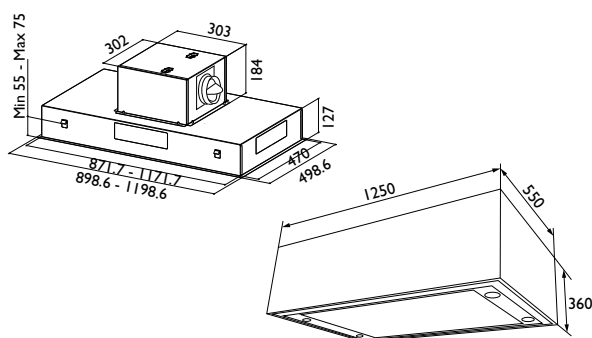

Heaven

PRODUKTFOTO

TEGNING MED MÅL

TEKNISK INFORMATION

Energiklasse	A+
Kapacitet (m ³ /t)	290/400/560/700
Lydniveau (dBA)	53/62/70/72
Belysning	2 LED-skinner
Mål udtag	150
Installationspakke	160
POT-signal	Nej

Best.nr.	Varenavn	Bredde	Finish
5037	Heaven 90 m/4 LED	90 cm	Stål
5039	Heaven 90 m/ 2 LED skinner	90 cm	Hvidt glas
5038	Heaven 120 m/4 LED	120 cm	Stål
5040	Heaven Super, Indbygget Heaven	120 cm	Stål
5041	Heaven Super, Indbygget Heaven	120 cm	Farve