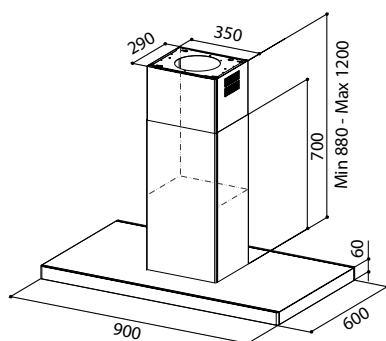

Look

PRODUKTFOTO

TEGNING MED MÅL

TEKNISK INFORMATION

Energiklasse	A+
Kapacitet (m ³ /t)	200/400/510/620/680
Lydniveau (dBA)	40/54/61/65/69
Belysning	4 x LED
Mål udtag	120/150
Installationspakke	125/160
POT-signal	Nej

VENTILATIONSTYPER

Normalventilation	Ja
Recirkulation	Ja
Ekstern motor	Nej
Centralventilation	Nej
Balanceret ventilation	Nej
Kollektiv udsugning	Nej

Look er en moderne, frithængende emhætte, som leveres i 90 cm bredde. Den T-formede og stilrene emhætte fås i stål med glas i fronten. Look har en energibesparende motor, er utroligt støjsvag og kan sænke strømforbruget med op til 85 procent. Det gør Look til et miljøvenligt valg til normalventilation og recirkulation.

Best.nr.	Varenavn	Bredde	Finish
5035	Look 90	90 cm	Stål/glas i front