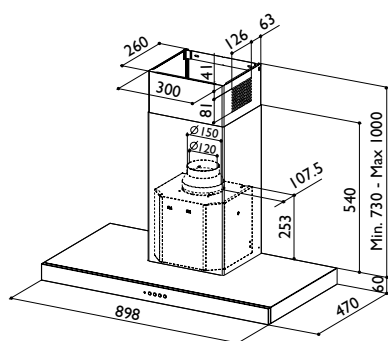

## TEGNING MED MÅL

## TEKNISK INFORMATION

Energiklasse	A+
Kapacitet (m <sup>3</sup> /t)	200/400/510/620/680
Lydniveau (dBA)	40/54/61/65/69
Belysning	2 x LED
Mål udtag	120/150
Installationspakke	125/160
Fastgøres nedefra	320
POT-signal	Nej

Best.nr.	Varenavn	Bredde	Finish
5034	Look 90	89,8 cm	Stål med glasfront

NR

SE MERE ONLINE:

Scan med din mobiltelefon