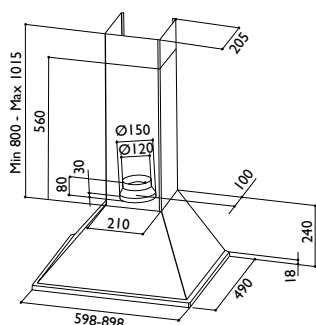

Vega

PRODUKTFOTO

TEGNING MED MÅL

TEKNISK INFORMATION

Energiklasse	B
Kapacitet (m ³ /t)	260/390/560
Lydniveau (dBA)	53/63/70
Belysning	2 x LED
Mål udtag	120/150
Installationspakke	125/160
Fastgøres nedefra	210
POT-signal	Nej

VENTILATIONSTYPER

Normalventilation	Ja
Recirkulation	Ja
Ekstern motor	Nej
Centralventilation	Nej
Balanceret ventilation	Nej
Kollektiv udsugning	Nej

Vega er en traditionel og klassisk væghængt emhætte i rustfrit stål, som tager sig elegant ud i mange køkkener. Den fås i bredderne 60 og 90 cm og monteres frithængende på væggen. Det effektive fedtfilter er nemt at tage ud og rengøre – også i opvaskemaskinen. Vega passer til normal-ventilation eller recirkulation.

Best.nr.	Varenavn	Bredde	Finish
5071	Vega 60	59,8 cm	Stål
5072	Vega 90	89,8 cm	Stål

NR

SE MERE ONLINE:

Scan med din mobiltelefon