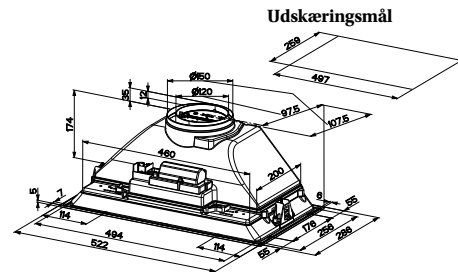

Energiklasse	B
Kapacitet (m3/t)	180/270/390
Lydniveau (dBA)	54/62/70
Belysning	2 x LED
Mål udtag	120/150
Installationspakke	125/160
POT-signal	Nej

VENTILATIONSTYPER

SR

PRODUKTFOTO

MÅLSATTE TEGNINGER

Best.nr.	Varenavn	Bredde	Finish
7936	Venus 60	52,2 cm	Sort stål
9260	Installationspakke	125 mm	-
9261	Installationspakke	160 mm	-
9092	Kulfilter	-	-