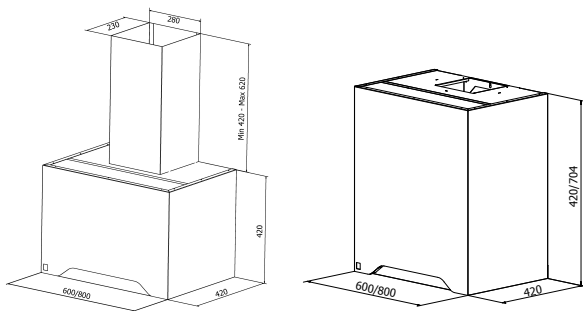

Gaia

PRODUKTFOTO

MÅLSATT TEGNING

TEKNISK INFORMASJON

Energiklasse	A++/A+
Kapasitet (m ³ /t)	191/222/289/435/664
Lydnivå (dBA)	34/38/44/53/63
Belysning	LED 2700-5000K
Dimensjon uttak	120/150
Installasjonspakke	125/160
Feste fra underkant	98 mm + hettens høyde minus 10 mm
POT-signal	Ja

Best.nr.	Varenavn	Bredde	Overflate
335300	Gaia Sense Veggh. 60 x 42 m/kanal	60 cm	Børstet stål/Farge
335100	Gaia Sense Veggh. 60 x 70,4 u/kanal	60 cm	Børstet stål/Farge
335700	Gaia Sense Veggh. 80 x 42 m/kanal	80 cm	Børstet stål/Farge
335500	Gaia Sense Veggh. 80 x 70,4 u/kanal	80 cm	Børstet stål/Farge