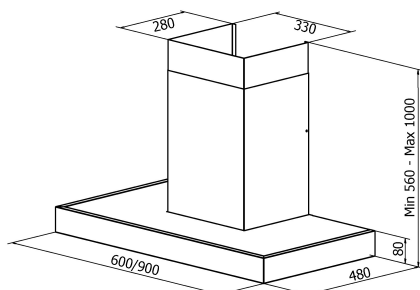

Hera

PRODUKT BILD

MÅTT BILD

TEKNISK INFORMATION

Energiklass	A++/A+
Kapacitet (m3/tim)	191/222/289/435/664
Ljudnivå (dBA)	34/38/44/53/63
Belysning	LED 2700-5000K
Dimension stos	120/150
Installationspaket	125/160
Fäste från underkant	Över och under
POT-signal	Ja

Best.nr	Artikel benämning	Bredd	Yta
195200	Hera Sense Vägghängd 60 x 8	60 cm	Borstad stål/Färg
195300	Hera Sense Vägghängd 60 x 8 m. trädetaljer	60 cm	Med trädetaljer
195600	Hera Sense Vägghängd 90 x 8	90 cm	Borstad stål/Färg
195700	Hera Sense Vägghängd 90 x 8 m. trädetaljer	90 cm	Med trädetaljer