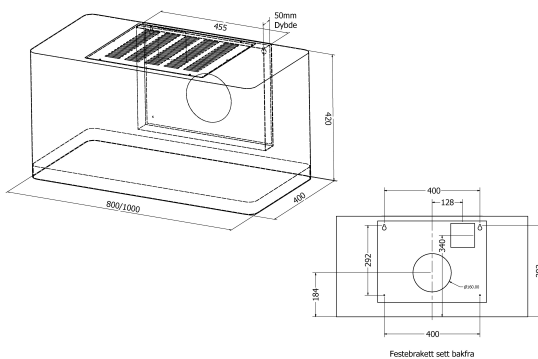

Trend

PRODUKTFOTO

MÅLSATT TEGNING

TEKNISK INFORMASJON

Energiklasse	A+
Kapasitet (m ³ /t)	191/222/289/435/664
Lydnivå (dBA)	34/38/44/53/63
Belysning	LED 2700-5000K
Dimensjon uttak	120/150
Installasjonspakke	125/160
Feste fra underkant	Se brakett
POT-signal	Ja

Best.nr.	Varenavn	Bredde	Overflate
205100	Trend Sense Veggh. 80 x 42	80 cm	Børstet stål/Farge
205300	Trend Sense Veggh. 100 x 42	100 cm	Børstet stål/Farge

40 mm opphevet bunnplate for optimalt osopffang.
Pristillegg for matt farger, høyglans farger, PVD kobber, stål, sort stål eller messing i børstet eller høyglans utførelse.
Oppgi ventilasjonstype ved bestilling.
Oppgi alltid type motor/aggregat dersom hetten skal tilkobles dette.