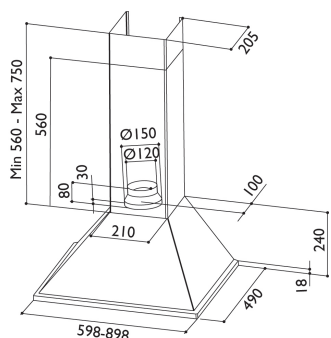

## MÅLSATT TEGNING

## TEKNISK INFORMASJON

Energiklasse	B
Kapasitet (m <sup>3</sup> /t)	260/390/560
Lydnivå (dBA)	53/63/70
Belysning	2 x LED
Dimensjon uttak	120/150
Installasjonspakke	125/160
Feste fra underkant	210
POT-signal	Nei

Best.nr.	Varenavn	Bredde	Overflate
5071	Vega 60	59,8 cm	Stål
5072	Vega 90	89,8 cm	Stål

\* Ved forlengelse av kanal kan maks takhøyde være 330 cm.

SE MER PÅ NETT:

Scann med mobilen din