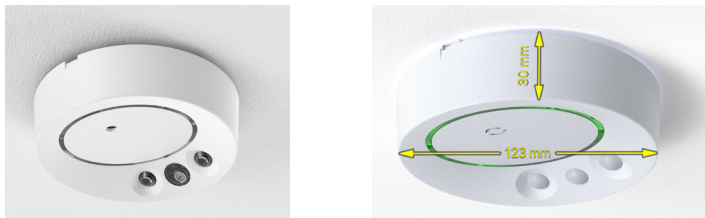

Loftmonteret Komfurvagt

PRODUKTFOTO

Den loftmonterede komfurvagt kan leveres til flere af vores emhætter. Velegnet til loftmonterede emhætter, bordintegrerede emfang og lodret placerede emhætter.

En komfurvagt er en meget effektiv måde at forhindre ildebrand. Den advarer, hvis kogepladen bliver for varm og afbryder strømmen, hvis ingen reagerer på alarmen.

Vi har markedets mest avancerede komfurvagt, som er i konstant udvikling.

TEKNISK INFORMASJON

Bestillingsnummer	8073
Størrelse brakett	123x30 mm
Monterings højde	Max 2600 mm over kogepladen
Farge	Hvid
Fastgjør sensor	Sensor formonteret i loftet
Fast PCU	PCU'en installeres på stedet af en elektriker
Strøm tilslutning	Nej, 4 stk AA batteri inkluderet

Den loftmonterede komfurvagt har 4 sensorer, som sammen beregner sandsynligheden for en farlig situation. Sensorerne måler på strømforbrug, temperatur, bevægelse og tid.

Fjernbetjening medfølger.

PCU'en medfølger og skal tilsluttes af en elektriker.

Installasjonsvideo
for komfurgvagt i loft.

TILKOBLING

Tilkoblingsmulighed 1 – Standard

Afbryderenhed PCU 6.1-P leveres til 230 V, 25 A 1-faset.

Til enkeltfase 230 volt, 25 ampere. Den kobles til el-forsyningsnettet med to strømførende ledninger + jord. Kogesektionen tilsluttes i så fald med dette stik.