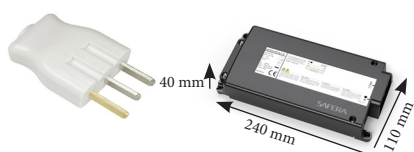

Loftmonteret Komfurvagt

PRODUKTFOTO

Den loftmonterede komfurvagt kan leveres til flere af vores emhætter. Velegnet til loftmonterede emhætter, bordintegrerede emfang og lodret placerede emhætter.

En komfurvagt er en meget effektiv måde at forhindre ildebrand. Den advarer, hvis kogepladen bliver for varm og afbryder strømmen, hvis ingen reagerer på alarmen.

Den loftmonterede komfurvagt har 4 sensorer, som sammen beregner sandsynligheden for en farlig situation. Sensorerne måler på strømforbrug, temperatur, bevægelse og tid.

Fjernbetjening medfølger.

PCU'en medfølger og skal tilsluttes af en elektriker.

Best.nr. Varenavn

8073	Loftmonteret komfurgvagt
------	--------------------------

SÅDAN INSTALLERER DU KOMFURVAGTEN

Alle vores komfurvagter kobles trådløst til en PCU-afbryderenhed, som automatisk slår strømmen til kogesektionen fra i tilfælde af overopledning. Komfurvagtens sensorenhed er koblet til strøm. Fordelen ved dette er, at du undgår at skulle skifte batterier regelmæssigt, hvilket sikrer, at komfurvagten altid fungerer. Ved køb af komfurvagt leveres tilkoblingsalternativ 1 (se under) som standard. Ved behov for andre tilkoblingsmuligheder kan du bestille dette uden pristillæg. Afbryderenheden monteres bag på komfuret. Dette arbejde skal udføres af en autoriseret elektriker.

Installasjonsvideo
for komfurgvagt i loft.

TILKOBLING

Tilkoblingsmulighed 1 – Standard

Afbryderenhed PCU 6.1-P leveres til 230 V, 25 A 1-faset.

Til enkeltfase 230 volt, 25 ampere. Den kobles til el-forsyningsnettet med to strømførende ledninger + jord. Kogesektionen tilsluttes i så fald med dette stik.