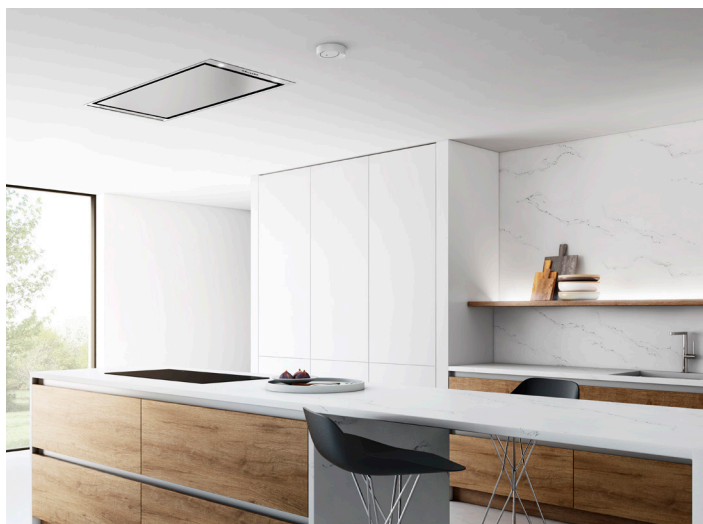

Loftmonteret Komfurvagt

PRODUKTFOTO

Den loftmonterede komfurvagt kan leveres til flere af vores emhætter. Velegnet til loftmonterede emhætter, bordintegrerede emfang og lodret placerede emhætter.

En komfurvagt er en meget effektiv måde at forhindre ildebrand. Den advarer, hvis kogepladen bliver for varm og afbryder strømmen, hvis ingen reagerer på alarmen.

Vi har markedets mest avancerede komfurvagt, som er i konstant udvikling.

TEKNISK INFORMASJON

Bestillingsnummer	8073
Størrelse brakett	123x30 mm
Monterings højde	Max 2600 mm over kogepladen
Farge	Hvid
Fastgjør sensor	Sensor formonteret i loftet
Fast PCU	PCU'en installeres på stedet af en elektriker
Strøm tilslutning	Nej, 4 stk AA batteri inkluderet

Den loftmonterede komfurvagt har 4 sensorer, som sammen beregner sandsynligheden for en farlig situation. Sensorerne måler på strømforbrug, temperatur, bevægelse og tid.

Fjernbetjening medfølger.

PCU'en medfølger og skal tilsluttes af en elektriker.

Best.nr. Varenavn

8073	Loftmonteret komfurgvagt

SÅDAN INSTALLERER DU KOMFURVAGTEN

Alle vores komfurvagter kobles trådløst til en PCU-afbryderenhed, som automatisk slår strømmen til kogesektionen fra i tilfælde af overopledning. Komfurvagtens sensorenhed er koblet til strøm. Fordelen ved dette er, at du undgår at skulle skifte batterier regelmæssigt, hvilket sikrer, at komfurvagten altid fungerer. Ved køb af komfurvagt leveres tilkoblingsalternativ 1 (se under) som standard. Ved behov for andre tilkoblingsmuligheder kan du bestille dette uden pristillæg. Afbryderenheden monteres bag på komfuret. Dette arbejde skal udføres af en autoriseret elektriker.

Installasjonsvideo
for komfurgvagt i loft.

TILKOBLING

Tilkoblingsmulighed 1 – Standard