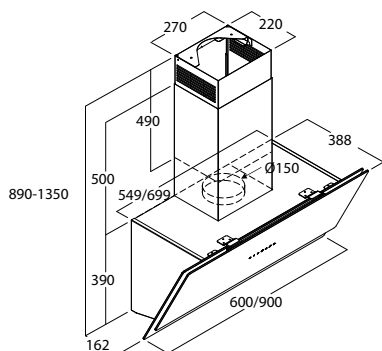

Leda

PRODUKTFOTO

MÅLSATT TEGNING

TEKNISK INFORMASJON

Energiklasse	A+
Kapasitet (m ³ /t)	330/440/580/730
Lydnivå (dBA)	52/57/62/66
Belysning	LED 1x7W
Dimensjon uttak	120/150
Installasjonspakke	125/160
Feste fra underkant	320
POT-signal	Nei

Best.nr.	Varenavn	Bredde	Overflate
403318	Leda 60	60 cm	Sort glass
210007	Leda 90	90 cm	Sort glass
403261	Kullfilter Leda	-	-
9260	Installasjonspakke	125 mm	-
9261	Installasjonspakke	160 mm	-
403269	Fjernkontroll Leda	-	-